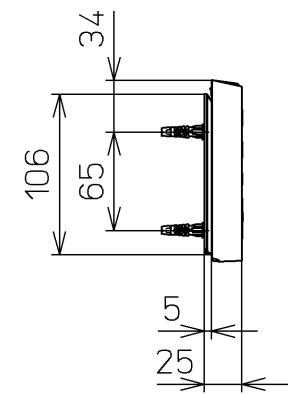

生産中止図面
2017/07

<特殊内容>
1.便ふたなし品
2.本体着脱部を金属製にしたもの

*定格: AC100V-1280W 50/60Hz

TOTO		単位 mm	名称
製図 高田 ゆ	検図 山 川 松 下 博	日付 12-03-26 尺度 1 : 5	洗浄乾燥脱臭暖房便座
備考		ウォシュレット品番 TCF4721V86 便器洗浄ユニット品番 TCA220	品番 TCF4721AKV86
			図番 TCF4721AKV86_A0100