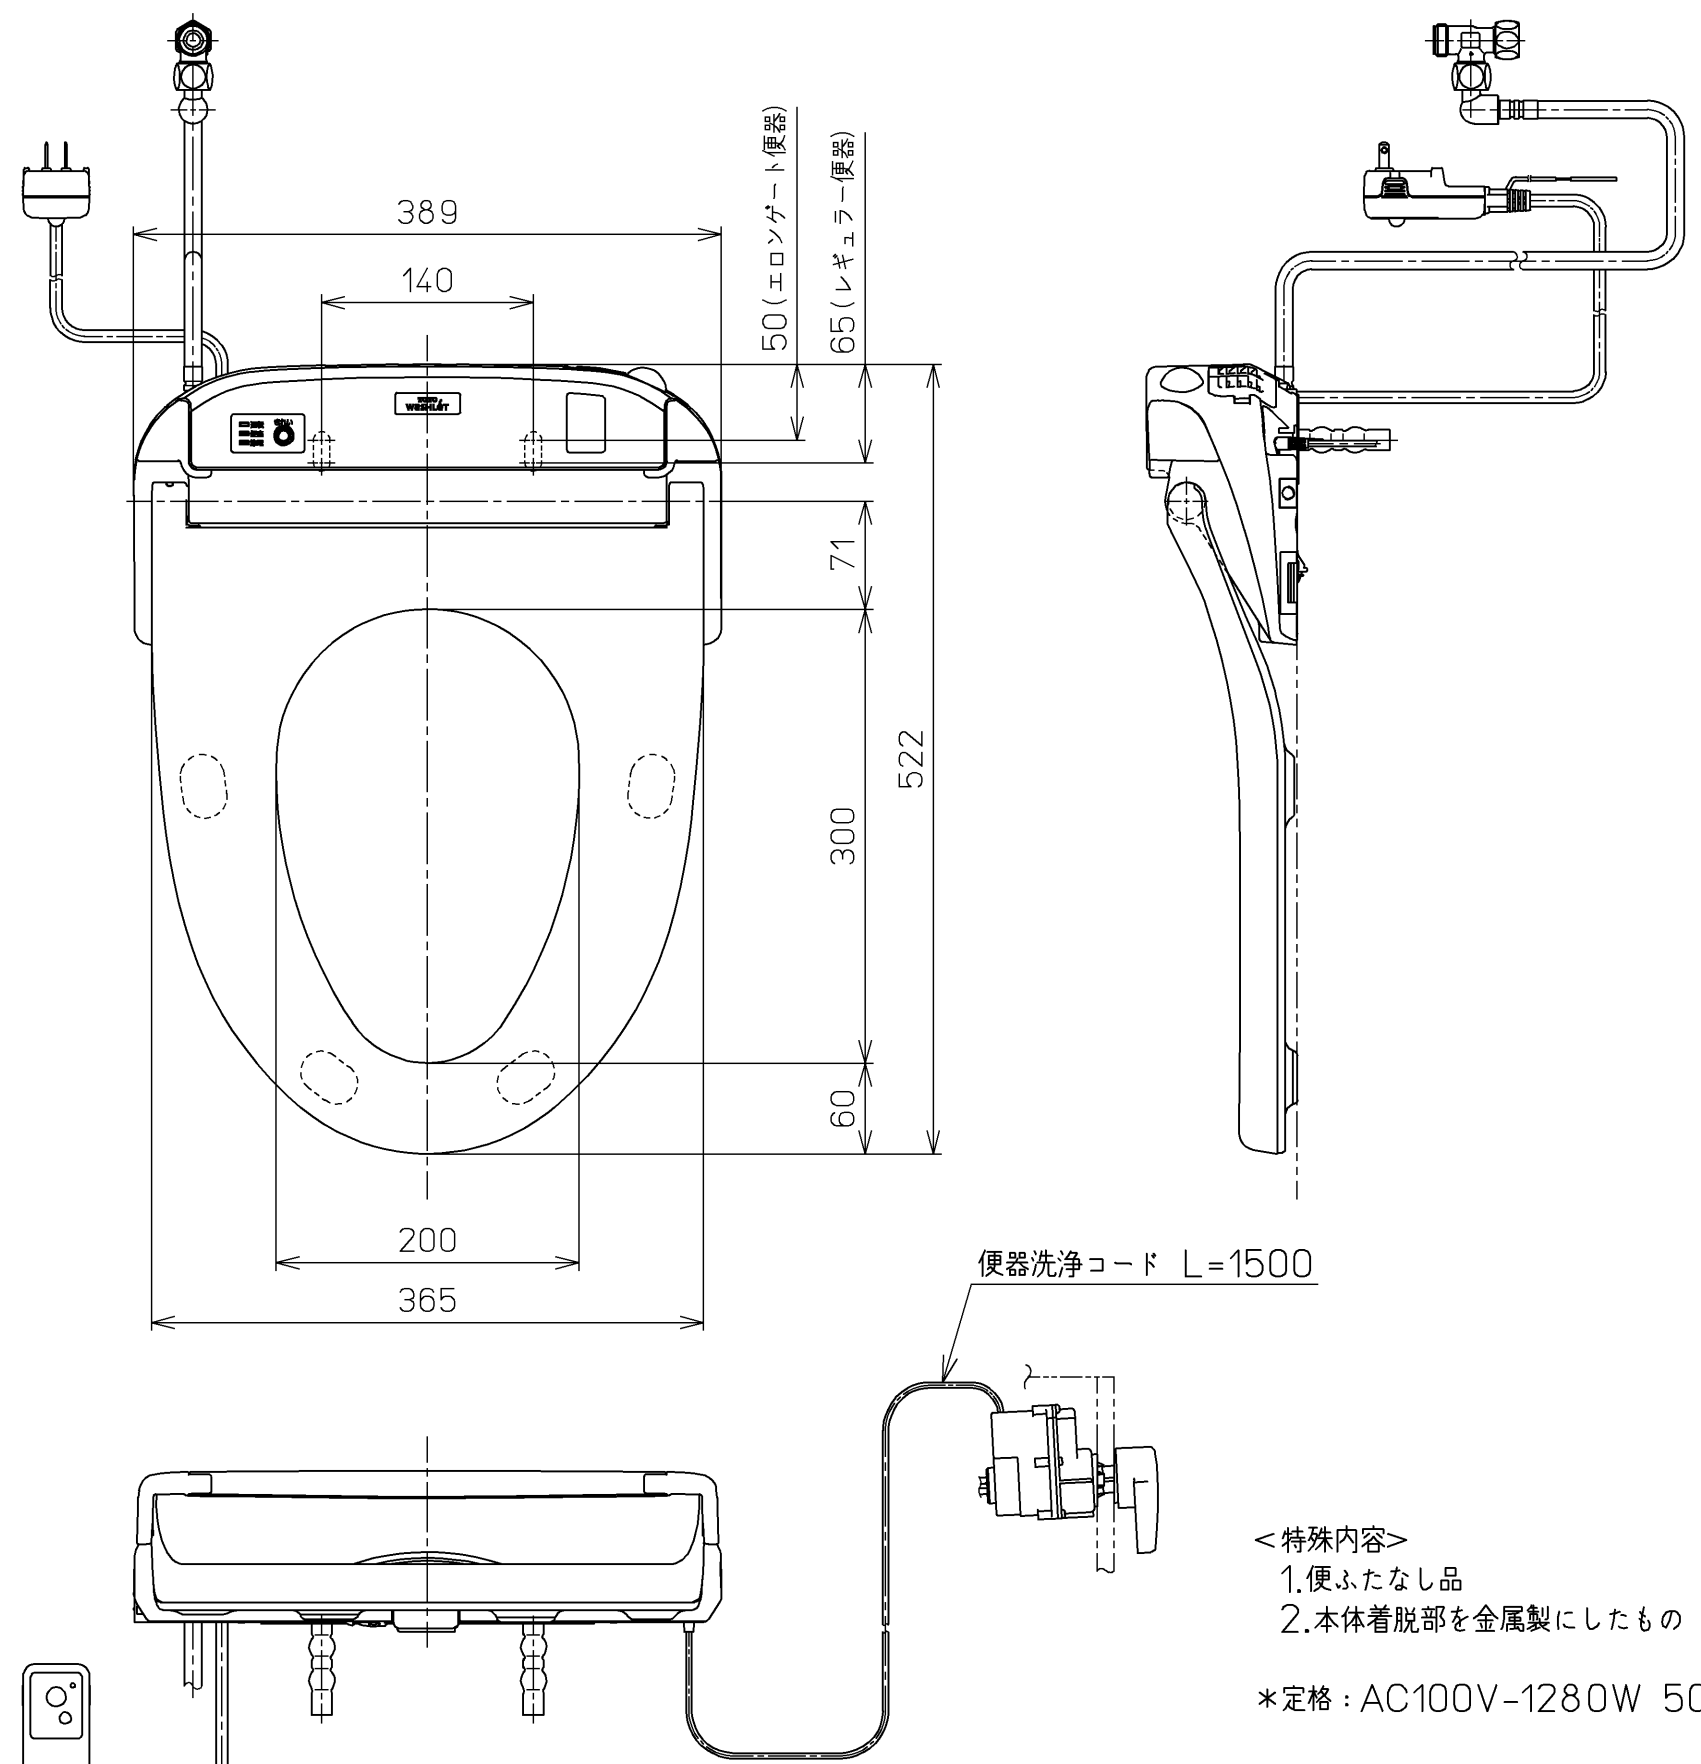

生産中止図面
2017/07

<特殊内容>
1.便ふたなし品
2.本体着脱部を金属製にしたもの

*定格: AC100V-1280W 50/60Hz

TOTO		単位 mm	名称
製図 高田 ゆ	検図 山 川 松 下 博	日付 12-03-26 尺度 1 : 5	洗浄乾燥脱臭暖房便座
備考		ウォシュレット品番 TCF4721V86 便器洗浄ユニット品番 TCA220	品番 TCF4721AKV86
			図番 TCF4721AKV86_A0100