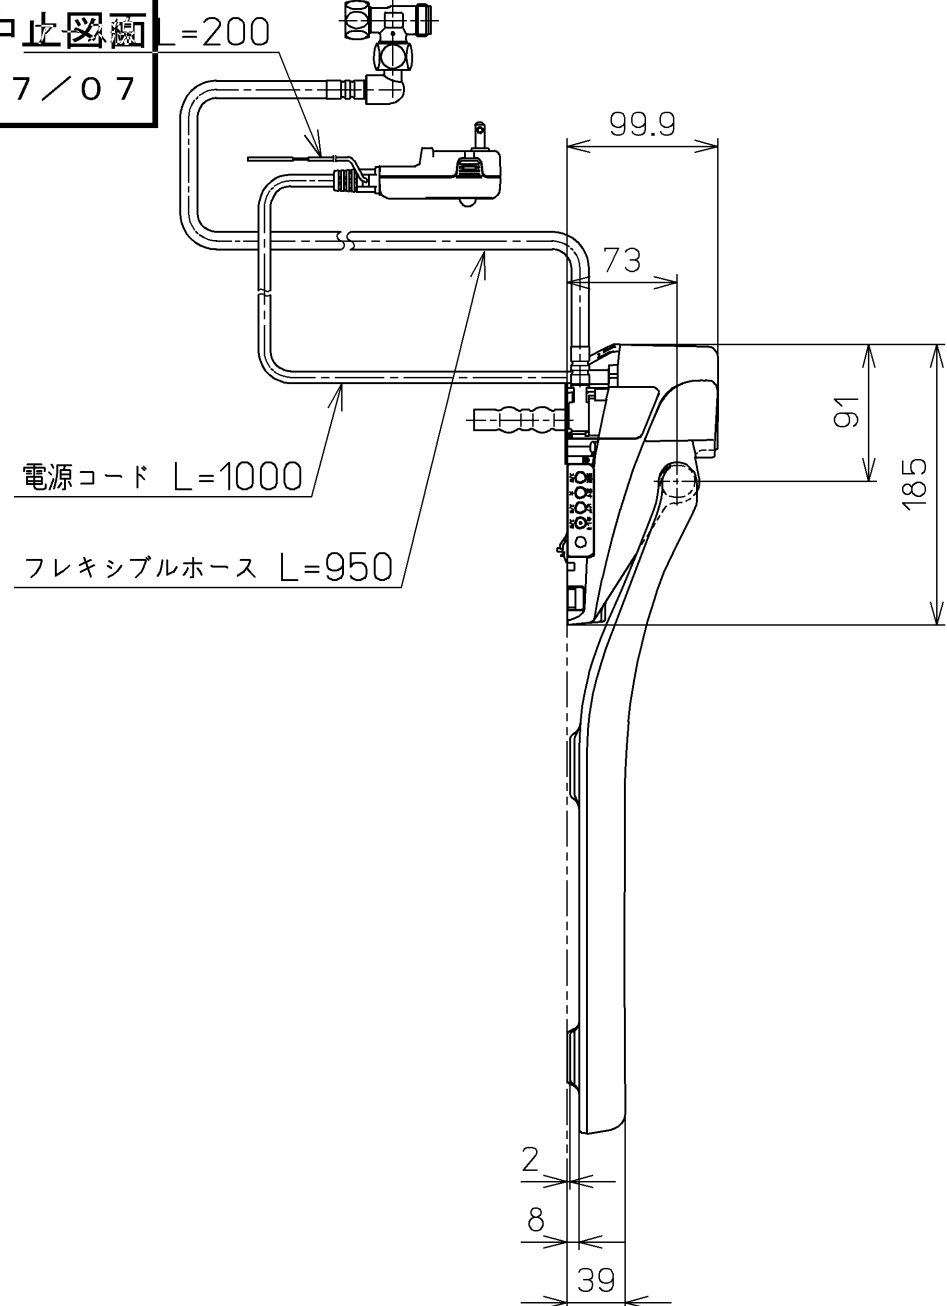

生産中止図面
2017/07

<特殊内容>
1.便ふたなし品
2.本体着脱部を金属製にしたもの

*定格: AC100V-1280W 50/60Hz

TOTO		単位 mm	名称
製図 高田 ゆ	検図 山 川 松 下 博	日付 12-03-26 尺度 1 : 5	洗浄乾燥脱臭暖房便座
備考		ウォシュレット品番 TCF4721V86 便器洗浄ユニット品番 TCA220	品番 TCF4721AKV86
			図番 TCF4721AKV86_A0100