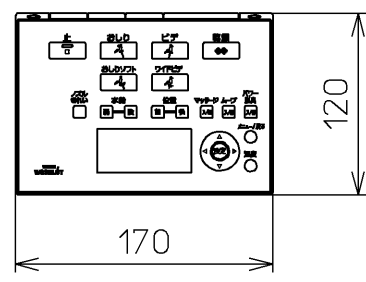

生産中止図面
2017/07

<特殊内容>
1.便ふたなし品
2.本体着脱部を金属製にしたもの

*定格: AC100V-1280W 50/60Hz

TOTO		単位 mm	名称
製図 高田 ゆ	検図 山 川 松 下 博	日付 12-03-26 尺度 1 : 5	洗浄乾燥脱臭暖房便座
備考		ウォシュレット品番 TCF4721V86 便器洗浄ユニット品番 TCA220	品番 TCF4721AKV86
			図番 TCF4721AKV86_A0100