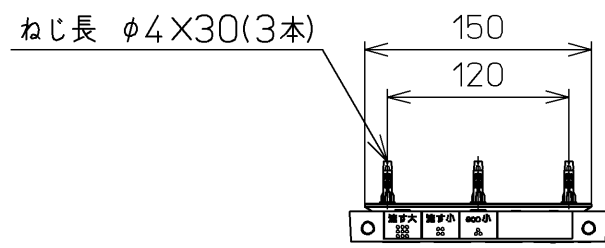

生産中止図面
2017/07

<特殊内容>
1.便ふたなし品
2.本体着脱部を金属製にしたもの

*定格: AC100V-1280W 50/60Hz

TOTO		単位 mm	名称
製図 高田 ゆ	検図 山 川 松 下 博	日付 12-03-26 尺度 1 : 5	洗浄乾燥脱臭暖房便座
備考		ウォシュレット品番 TCF4721V86 便器洗浄ユニット品番 TCA220	品番 TCF4721AKV86
			図番 TCF4721AKV86_A0100